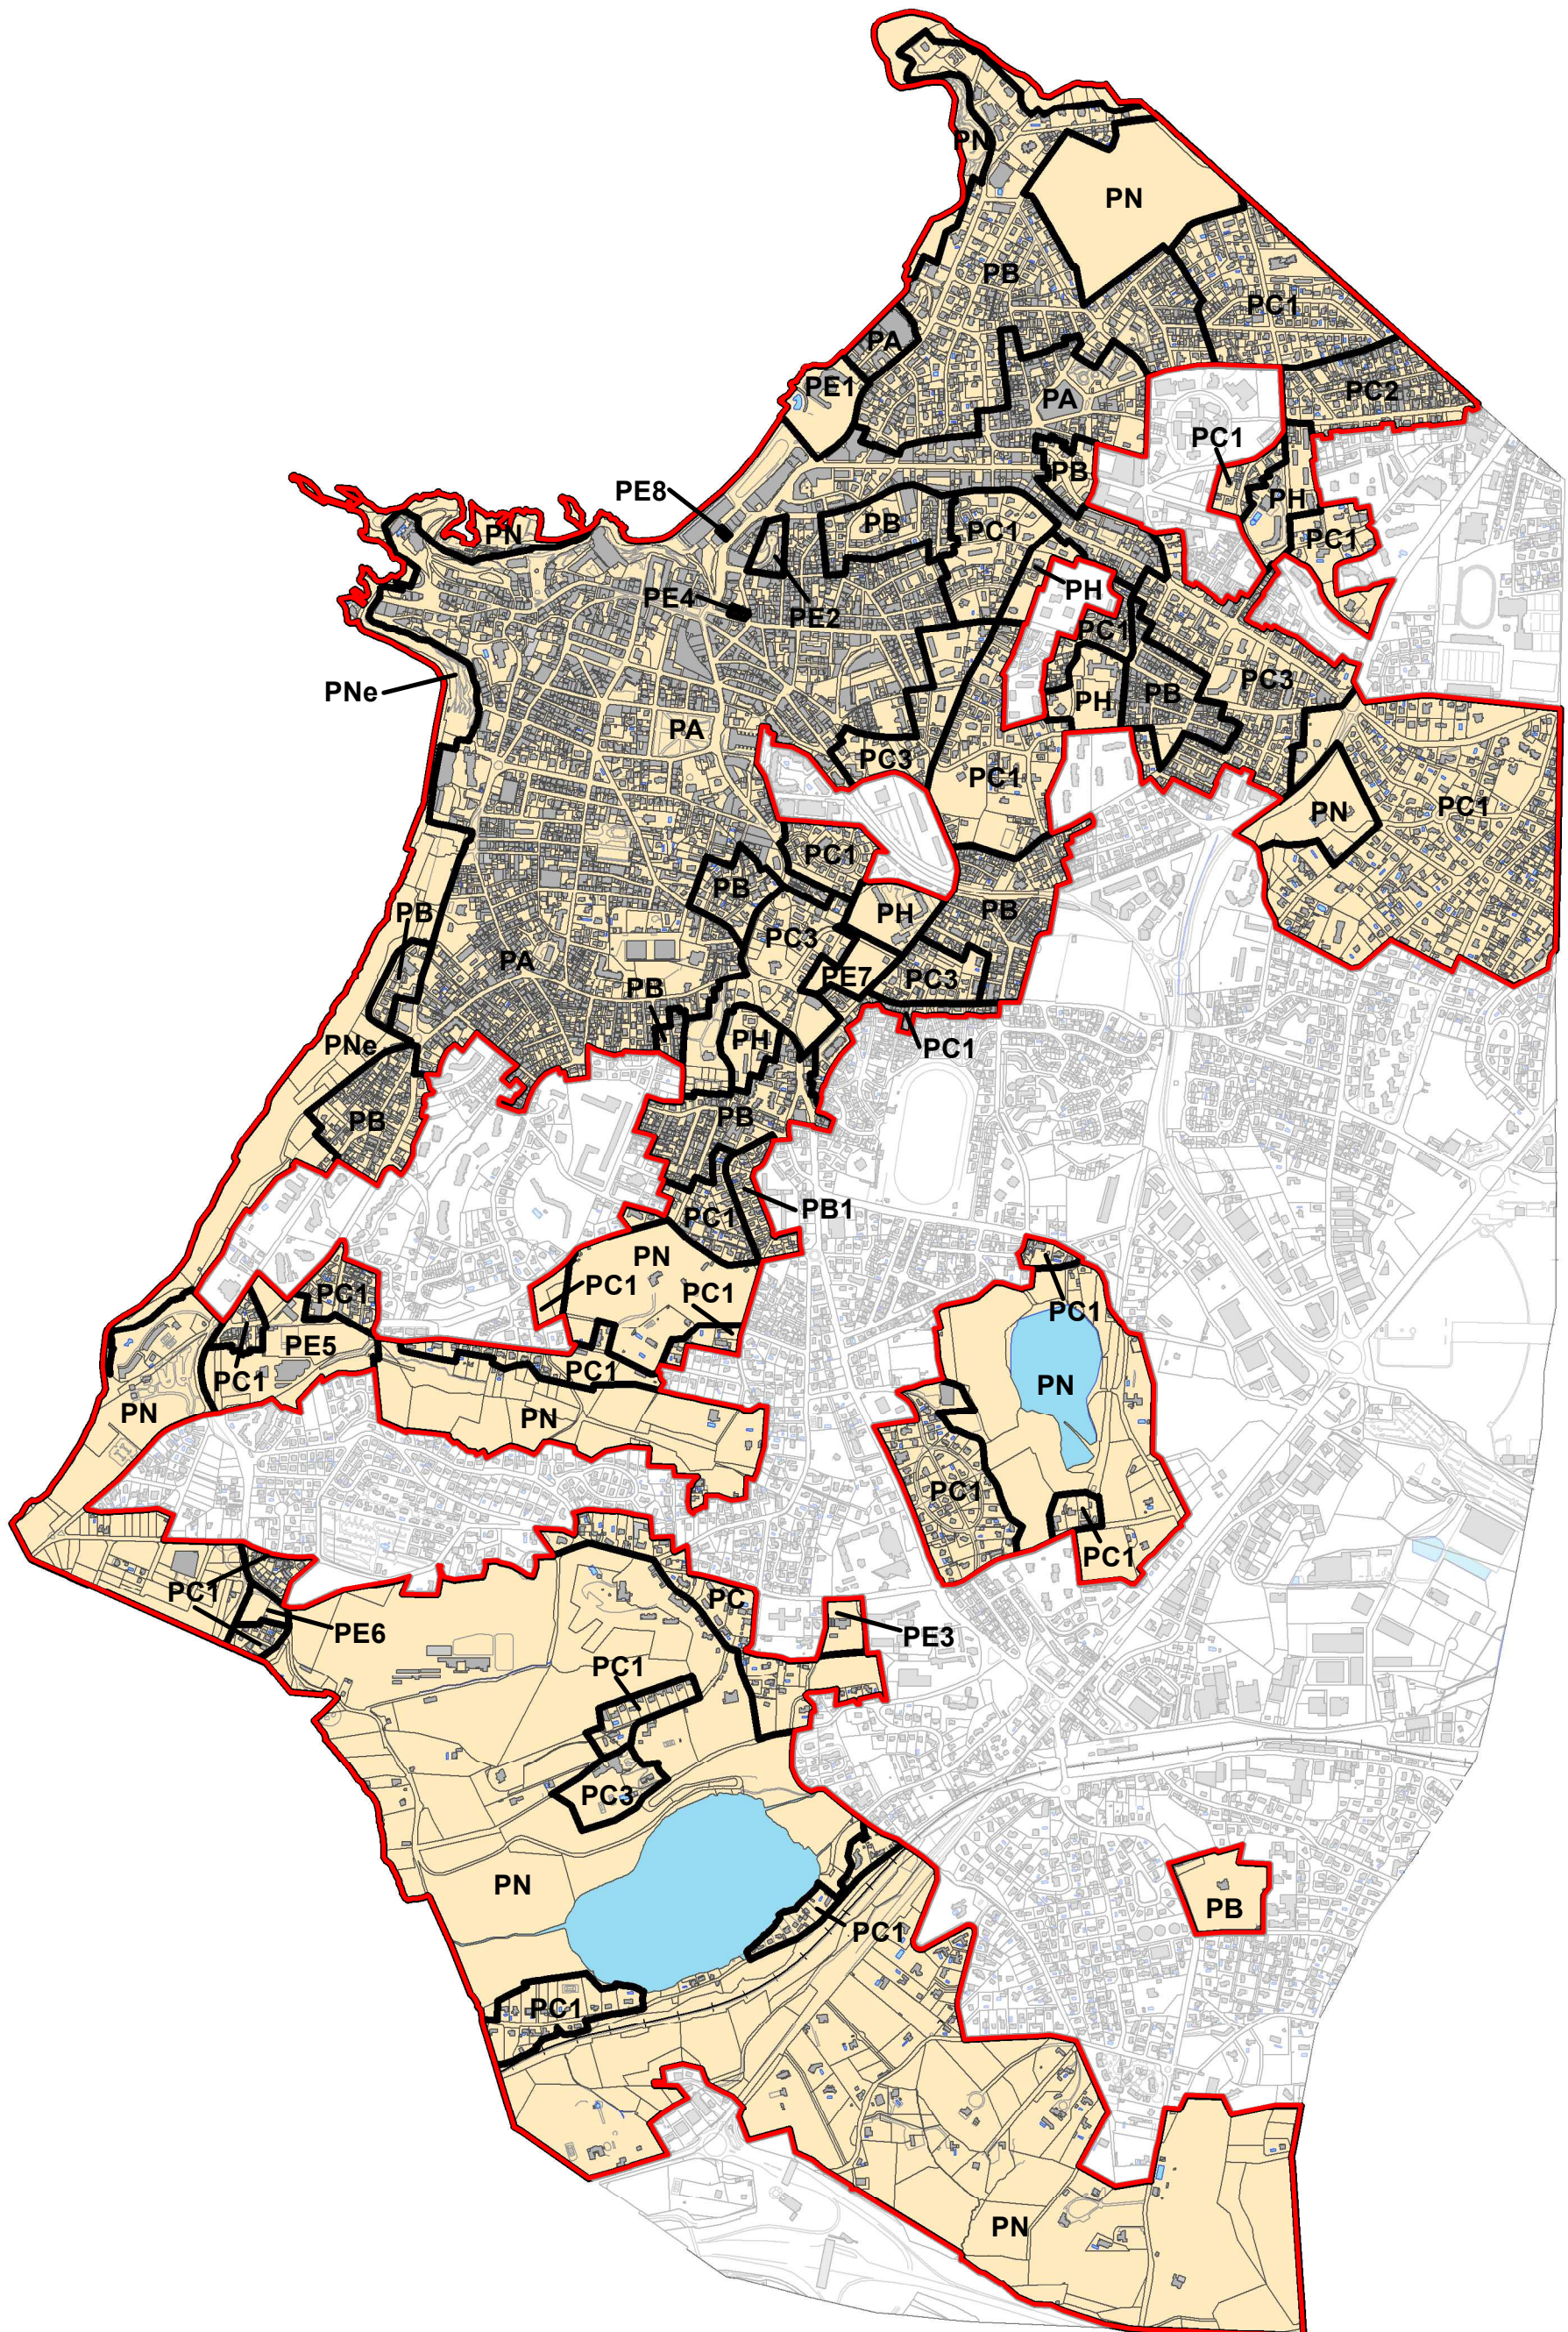

A.V.A.P. DE BIARRITZ CARTE PERIMETRE ET SECTEURS

AVAP CREEE LE 12 février 2020 (par Délibération du Conseil Municipal)

-  Périmètre de l'A.V.A.P.
-  Limite de secteur