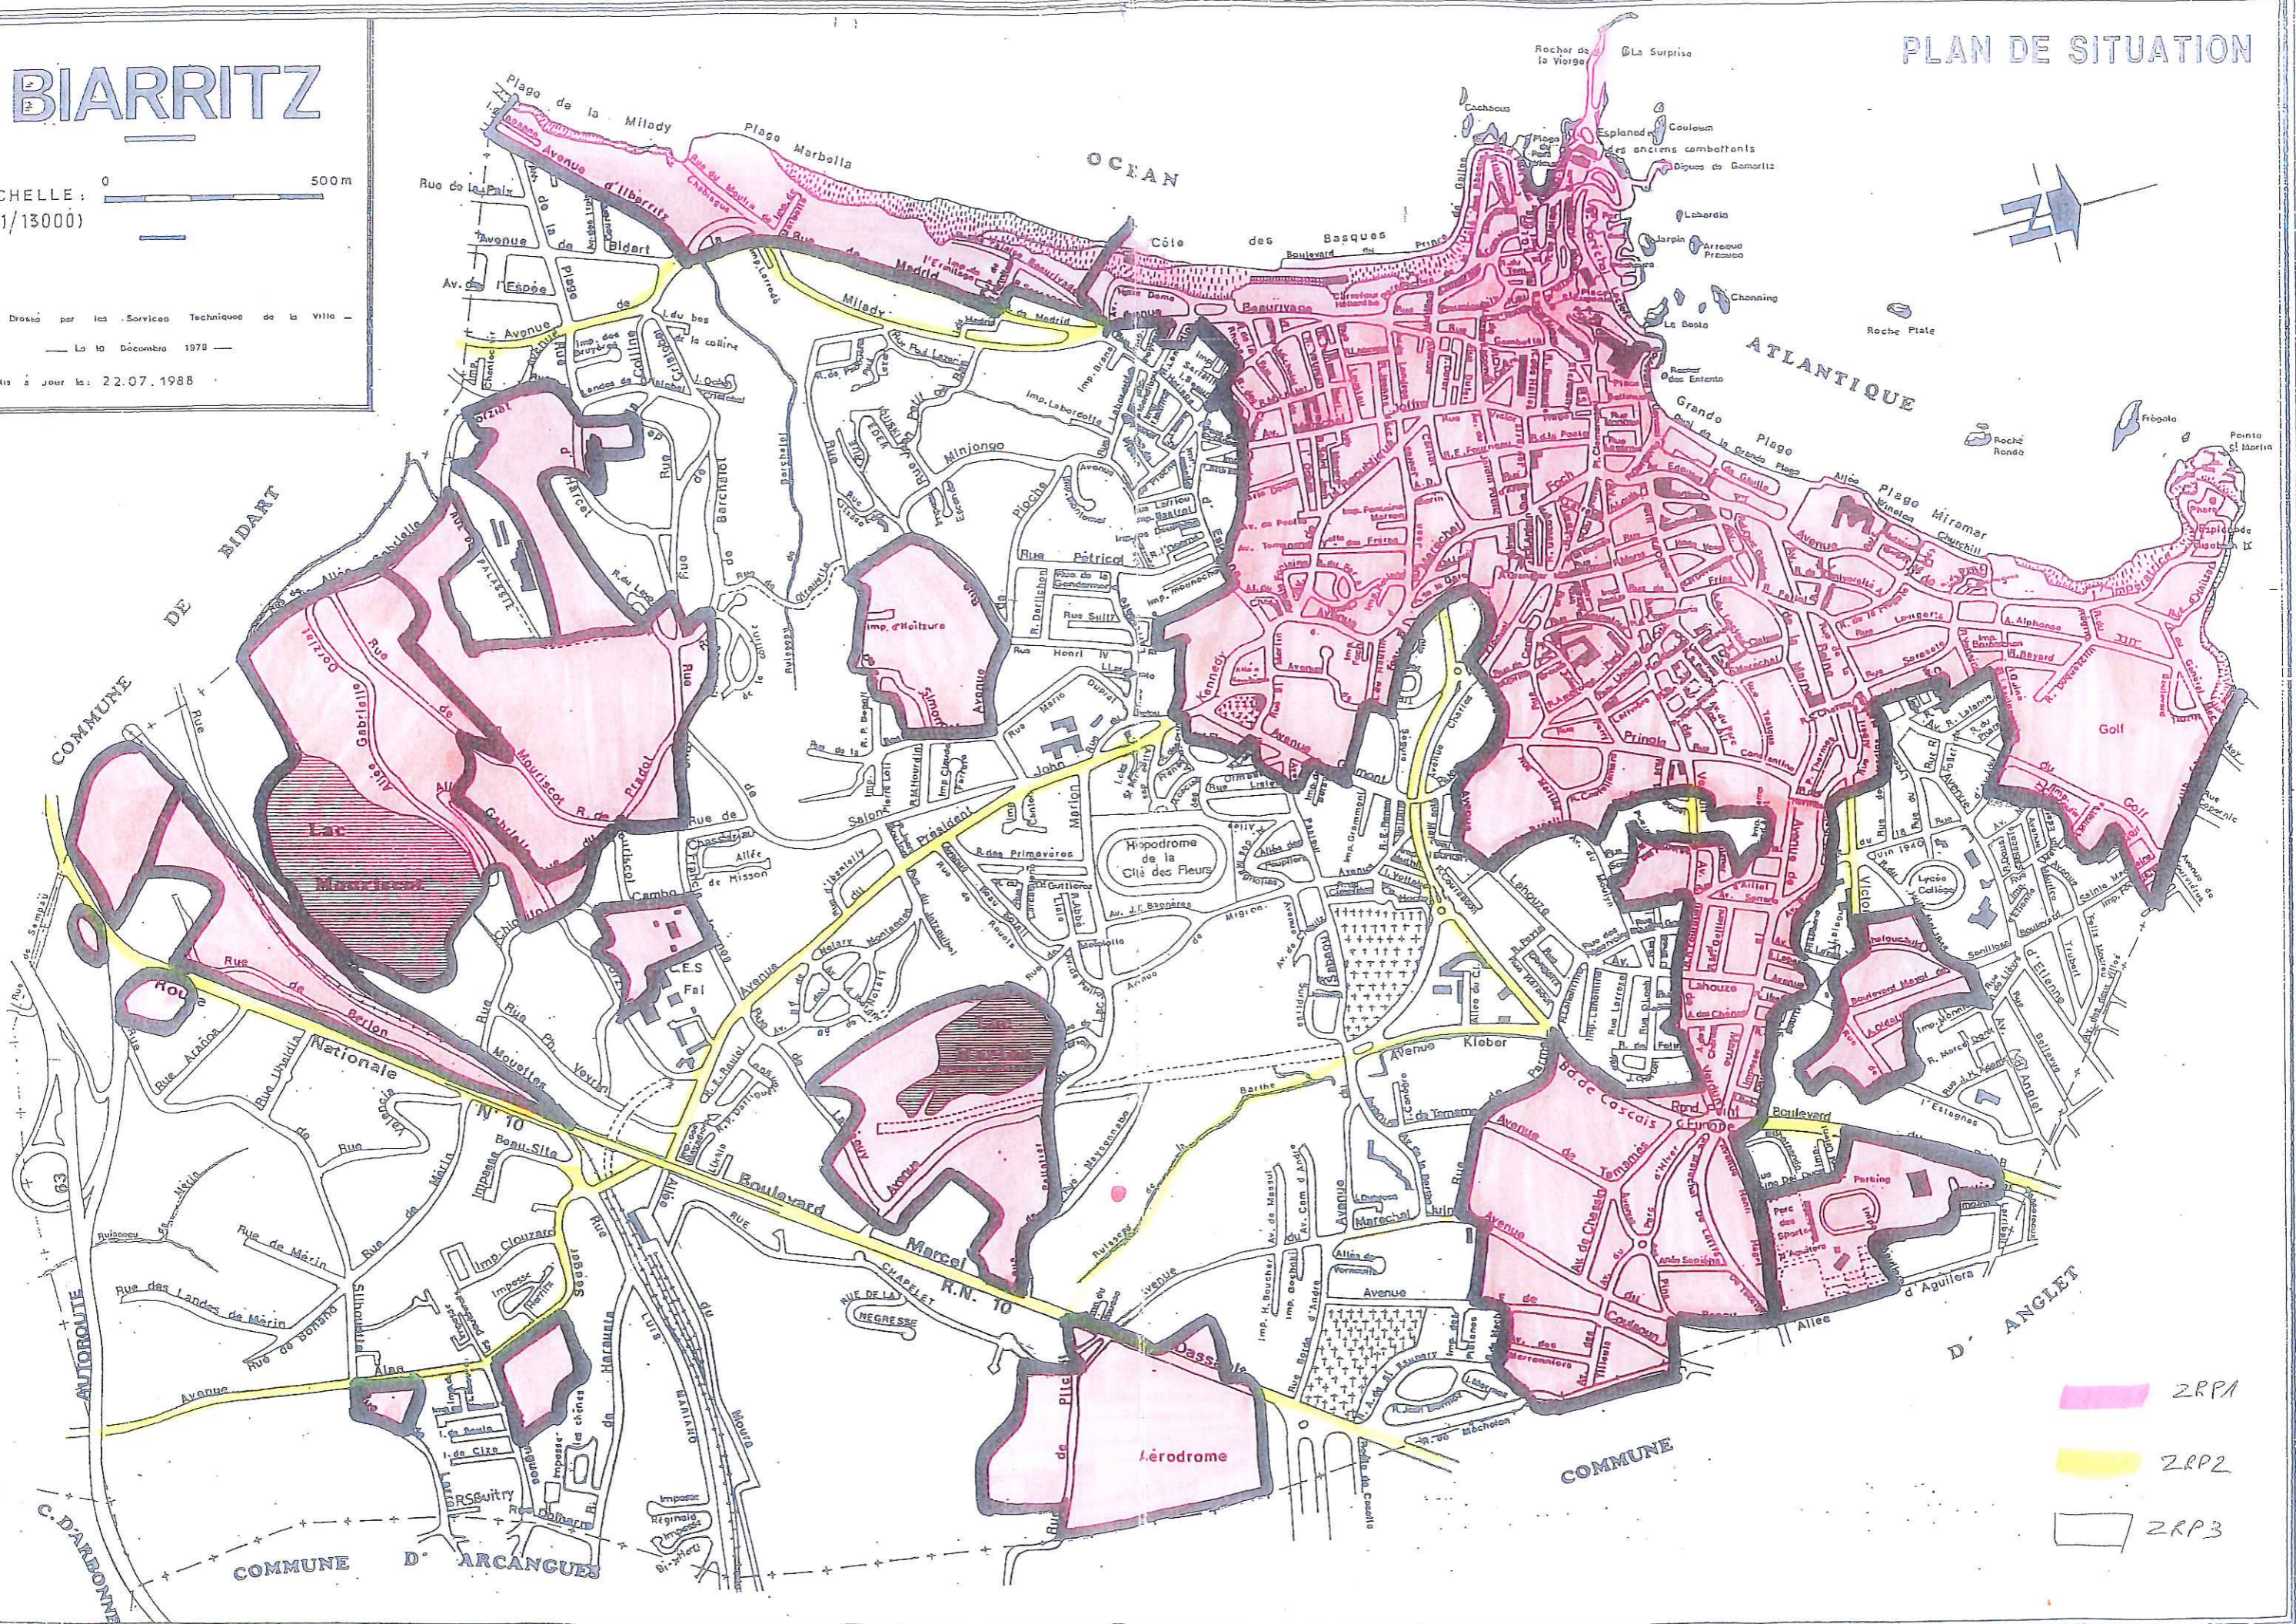

# BIARRITZ

ECHELLE : 0 500m  
(1/13000)

Dressé par les Services Techniques de la Ville  
Le 10 Décembre 1978  
Mis à jour le : 22.07.1988

## PLAN DE SITUATION

- ZRPA
- ZRP2
- ZRP3